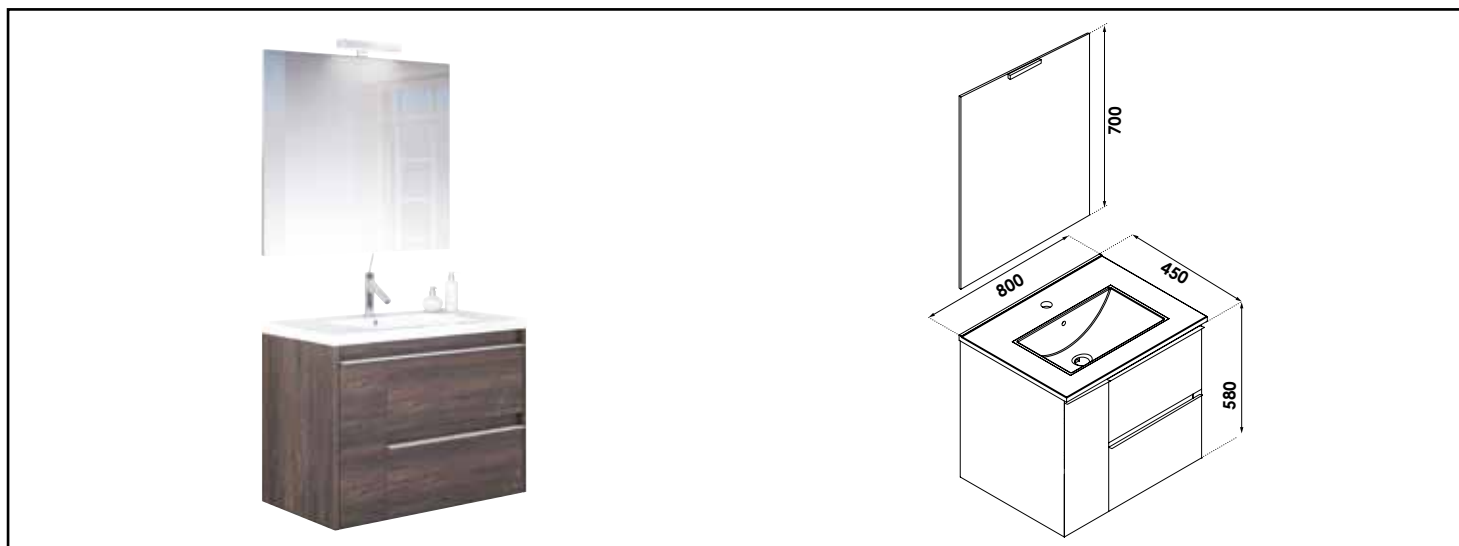

Référence : **401511220**

MEUBLE BOSTON AVEC MIROIR SUSPENDUS - LARGEUR 80CM - COLORIS NOGAL

CARACTÉRISTIQUES

Meuble à suspendre finition nogal, avec plan céramique blanche simple vasque intégrée avec trop plein ; profondeur : 46cm
 Dimensions : Largeur : 80cm x Profondeur : 45cm x Hauteur : 58cm
 Corps de meuble avec vide sanitaire
 Plan céramique blanc extra-plat, épaisseur : 18mm
 Dimension de la cuve : 450x255x120mm
 Structure du caisson (façade et corps) en panneaux de particules revêtu MDF, épaisseur : 16mm
 2 tiroirs et 1 porte en panneau de particules à ouverture totale et fermeture amortie
 Poignées en aluminium chromé
 1 miroir simple à suspendre avec spot LED classe 2 IP44, hauteur : 70cm
 2 points de fixation murale
 Accessoires en options : pieds réglables en hauteur : de 29 à 31cm
 Livré pré-monté, sans robinetterie, sans visserie de fixation murale, sans vidage
 Fabrication européenne
 Norme PEFC
 Ecotaxe en sus